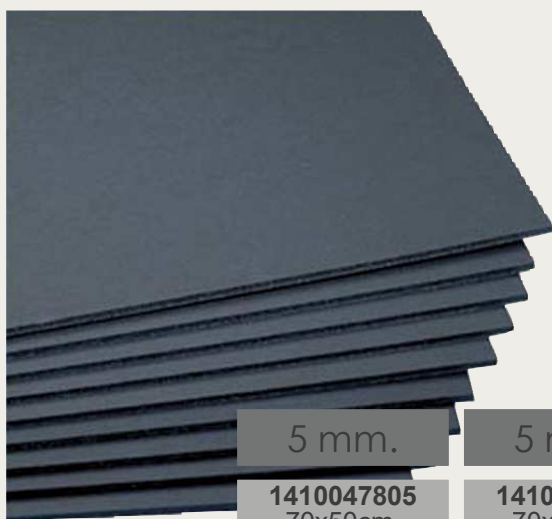

Cartón pluma negro

5 mm.	5 mm.
1410047805 70x50cm. env.5und.	1410048798 70x50cm. env.25und.
1410047815 100x70cm. env.5und.	1410048799 100x70cm. env.25und.