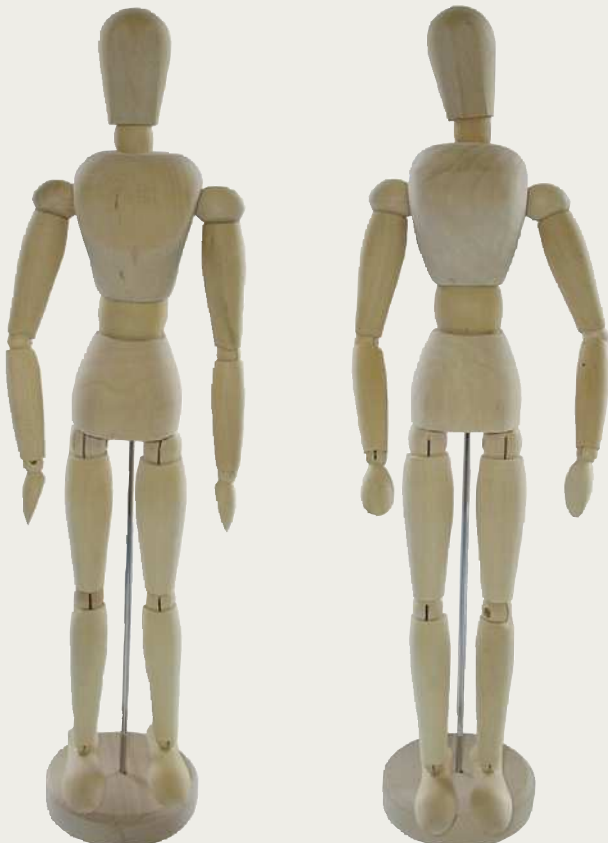

2009000521	nº1	0'4cm.	12cm.	env. 25 und.
2009000523	nº3	0'8cm.	13cm.	env. 25 und.
2009000525	nº5	1'0cm.	15cm.	env. 25 und.

2009000599
surtido 6 modelos
env. 3 und.
(nº 1,3,5,7,8,10)

Maniquies

hombre

2000012201	21cm. - env. 2 und.
2000012203	30cm. - env. 2 und.
2000012205	40cm. - env. 2 und.