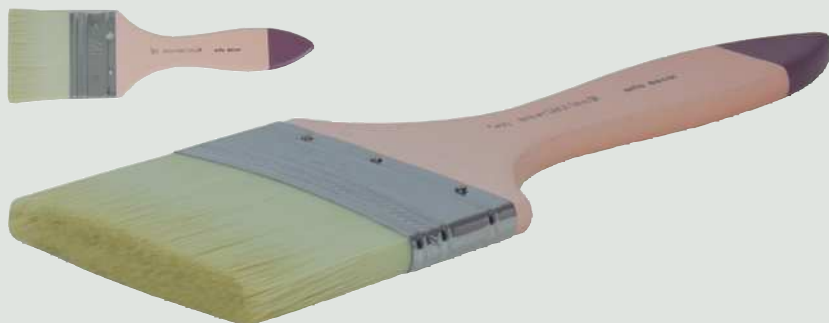

PINCELES

artis decor

Serie acryl art chalk S9 paletina

Pelo sintético suave y elastico
Virola de a cero inoxidable
Excelente para chalk, barnices y gesso.

chalk

número	1	1'5	2	2'5	3
ref. 08090019 + nº	25	38	50	63	76
ancho virola mm.	23	37	49	60	74
largo pelo mm.	34	38	39	42	43
envase	3	3	3	3	3