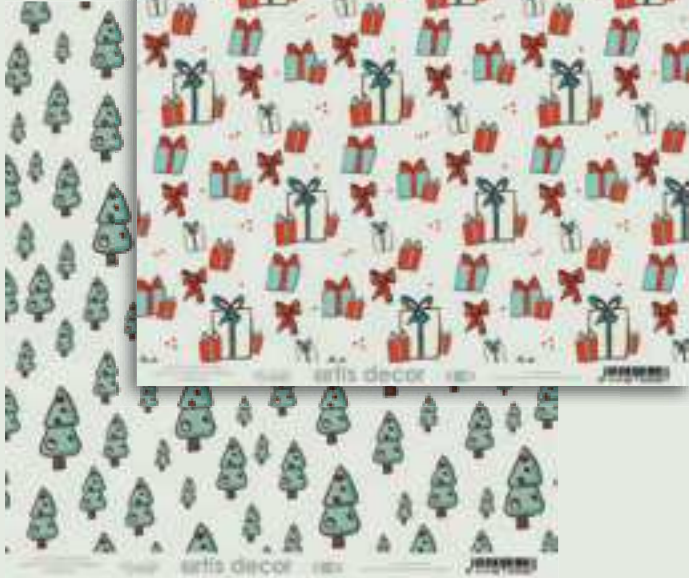

Incluye:  
-12x12" (15diseños)

cuentos navideños

1419000133

env. 3 uds.

Vellum + acetato  
Cuentos navideños

VELLUM

ACETATO

cuentos navideños (2 vellum + 2 acetato)  
**1419200502**  
 12x12"  
 env. 3 uds.