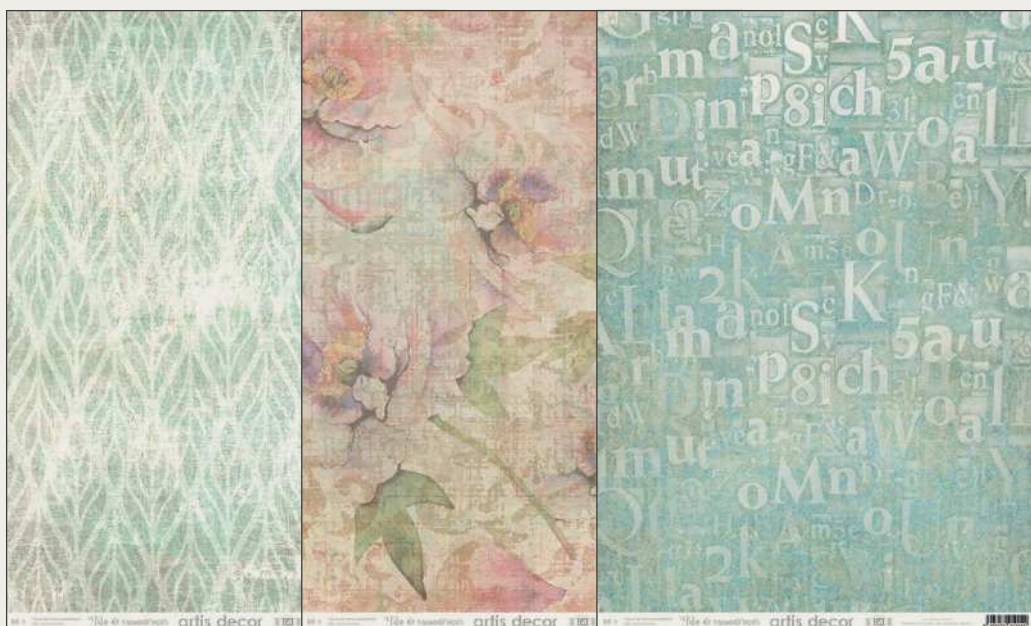

0527001002
 tead2 set 3 32x45cm.
 essential basics mint
 env. 1 uds.

0527001003
 tead3 set 3 32x45cm.
 essential basics tonos rosa
 env. 1 uds.

Tela encuadernar

0527001004
tead4 set 3 32x45cm.
essential vintage 1
env. 1 uds.