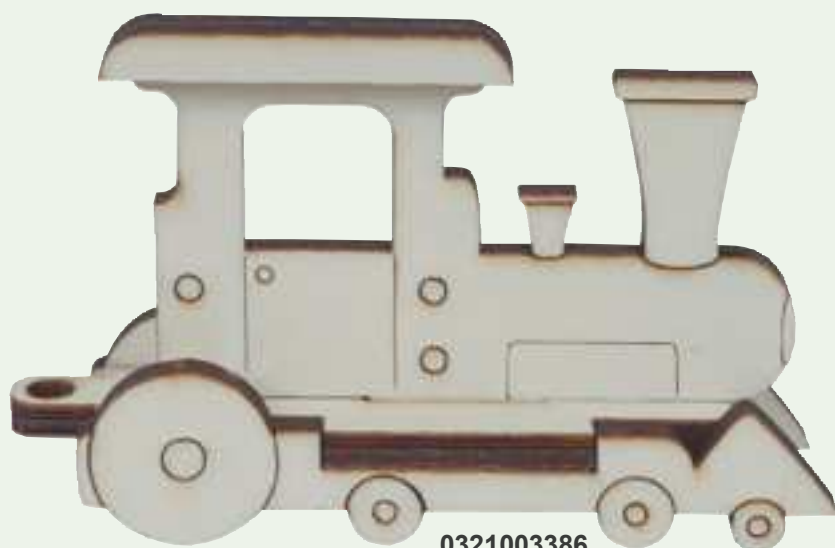

Siluetas chopo

0321003386
locomotora trenecito
3'2x12x7'2cm.
env. 1und.