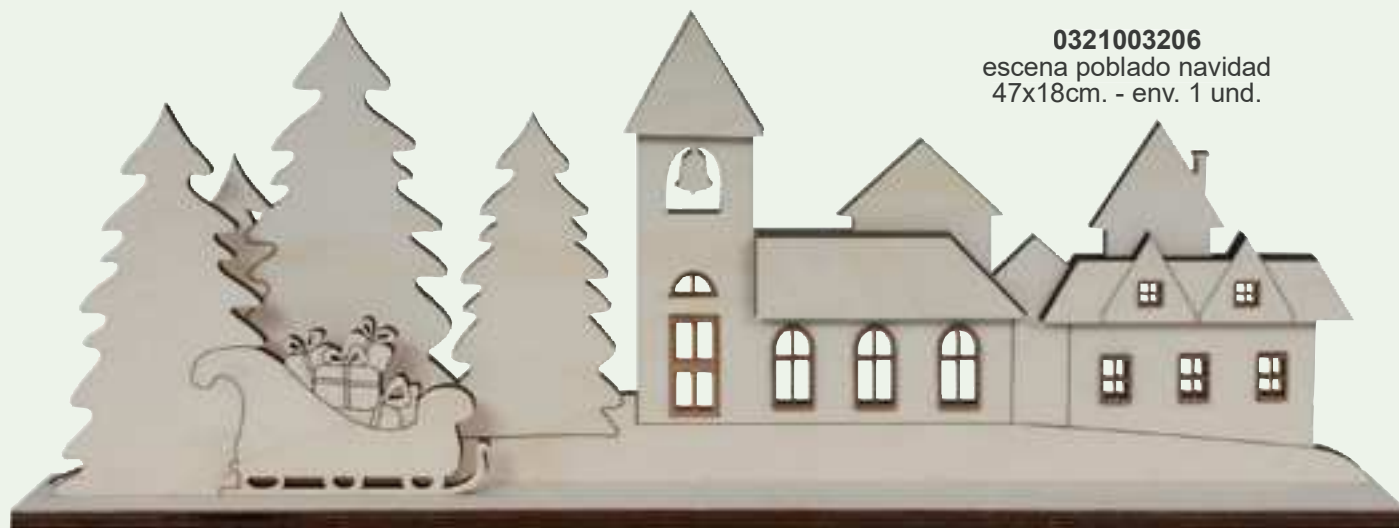

0321003206
escena poblado navidad
47x18cm. - env. 1 und.