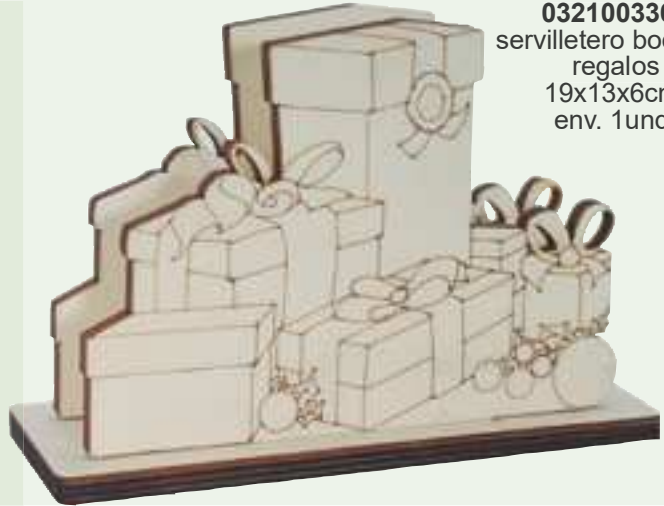

0321003342
portafoto horizontal
32x25'5cm.
env. 1und.

0321003343
portafoto vertical
30x25cm.
env. 1und.

Siluetas chopo

0321003367
servilletero papa noel
y regalos
18x19x6cm.
env. 1und.

0321003368
servilletero bodegon
regalos
19x13x6cm.
env. 1und.