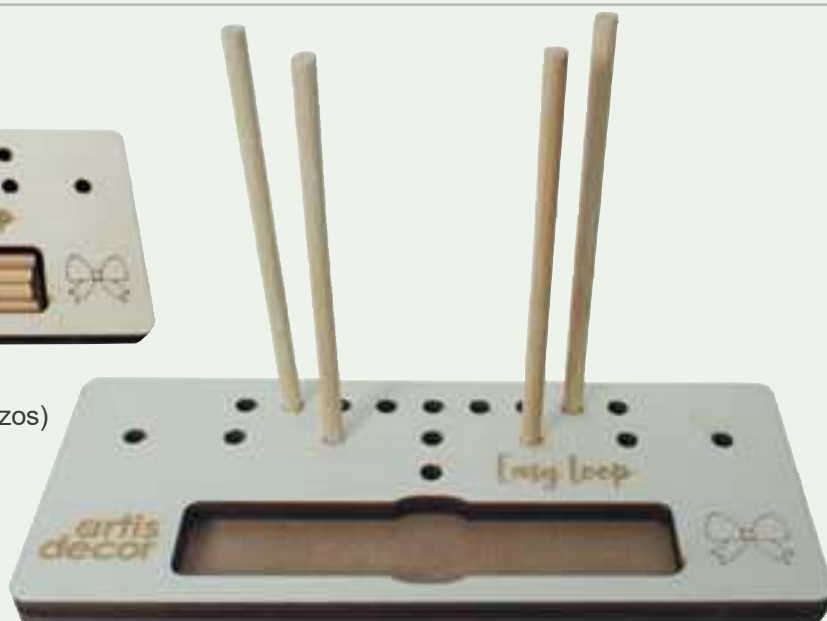

0321003450
percha de madera aviador
+papel ilustración 36x31cm.
env. 1uds.