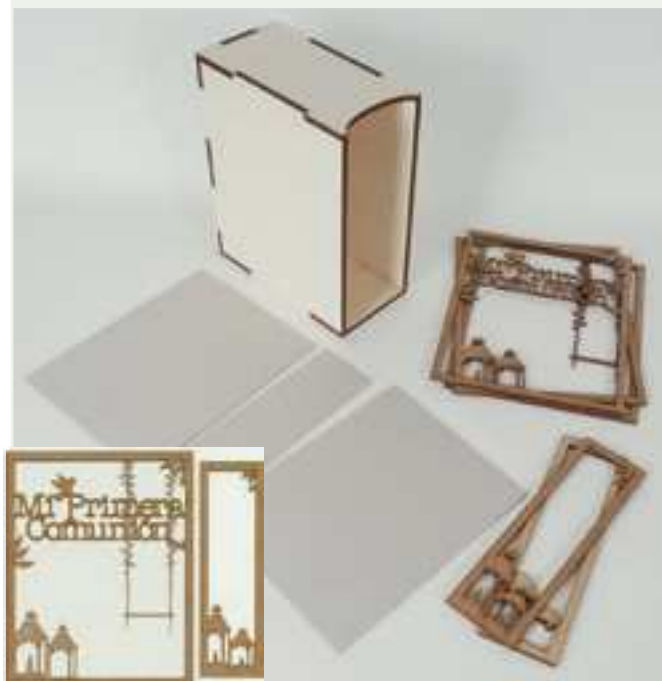

Siluetas chopo

0321003421

kit caja madera+port.album+shaker
3d portada y lomo comunion niña
env. 1uds.