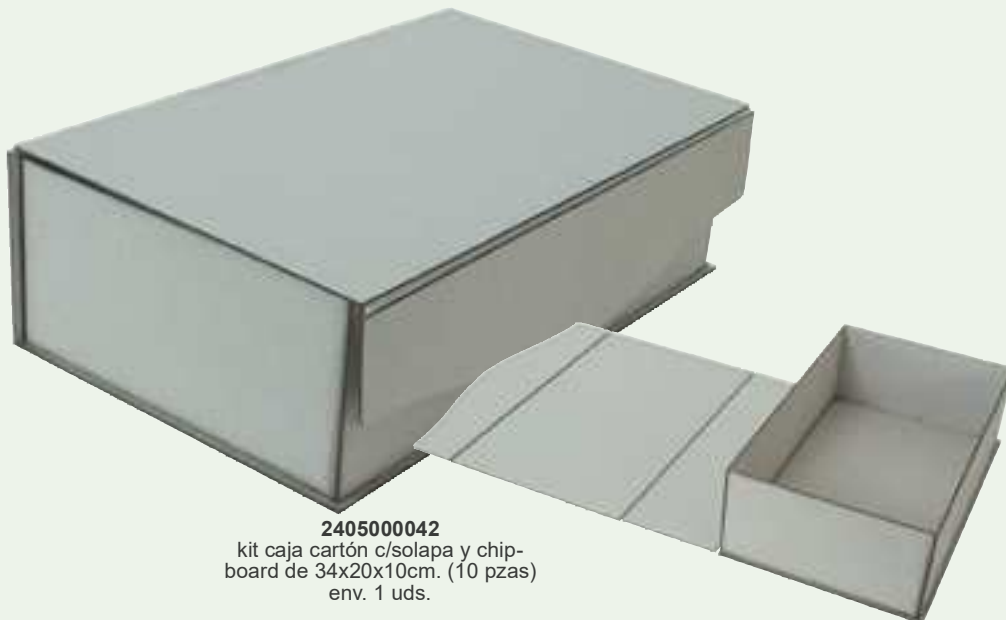

Cartón

planchas presentación

pieza decorada

240500015
kit cartonaje maletín
23x24x9'5cm.
env. 1 und.

planchas presentación

pieza decorada

240500016
kit cartonaje servilletero
9x19'4x19cm.
env. 1 und.

2406000193
Kit 23 etiquetas
env. 1 und.

240500042
kit caja cartón c/solapa y chip-board de 34x20x10cm. (10 pzas)
env. 1 uds.

Cartón

2405000039
 kit 2 casitas de cartón
 (7x9x11'5cm)(7x10x12'5cm)
 env. 1 uds.

2405000038
 kit 3 casitas de cartón
 10x10x11cm. aprox.
 env. 1 und.