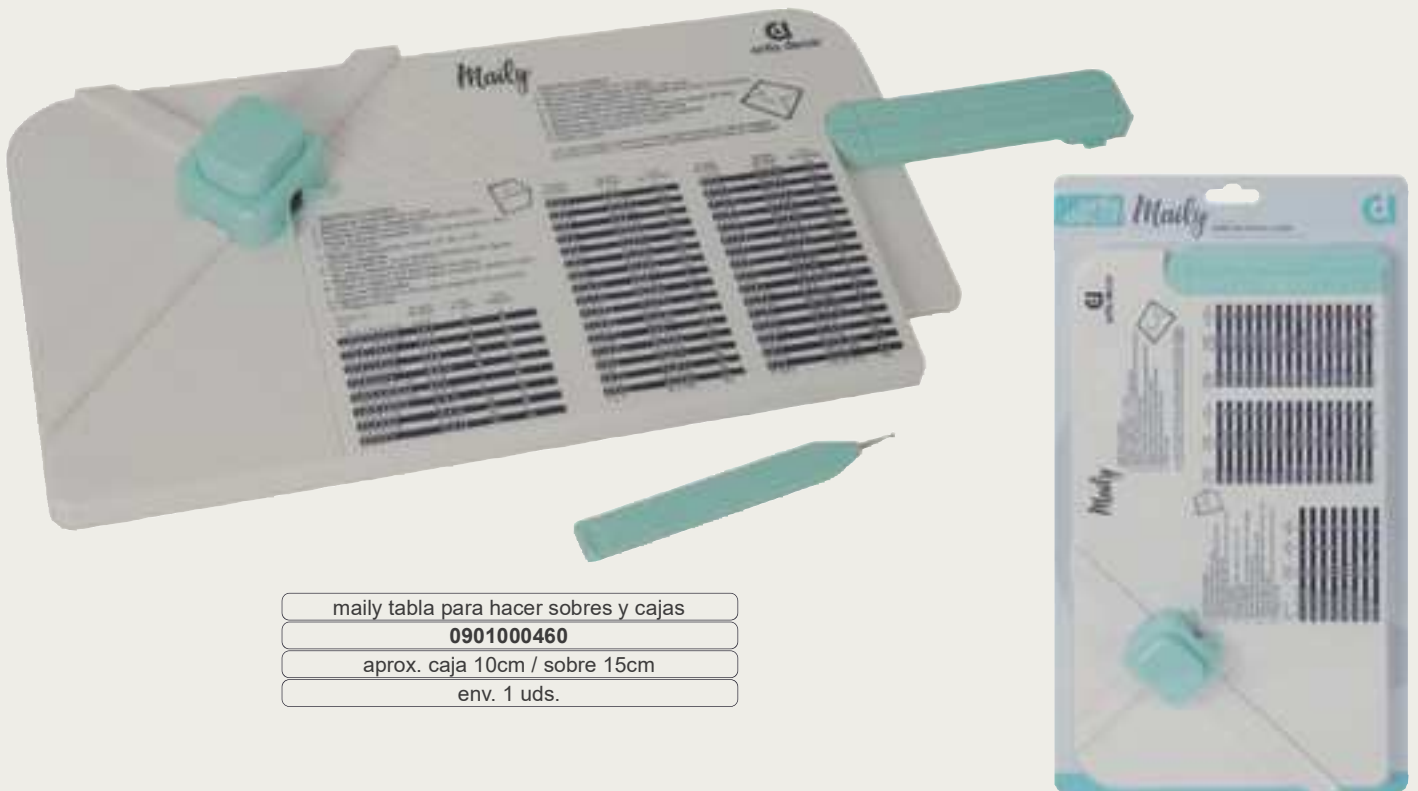

Tabla sobres y cajas **artis decor**

maily tabla para hacer sobres y cajas

0901000460

aprox. caja 10cm / sobre 15cm

env. 1 uds.