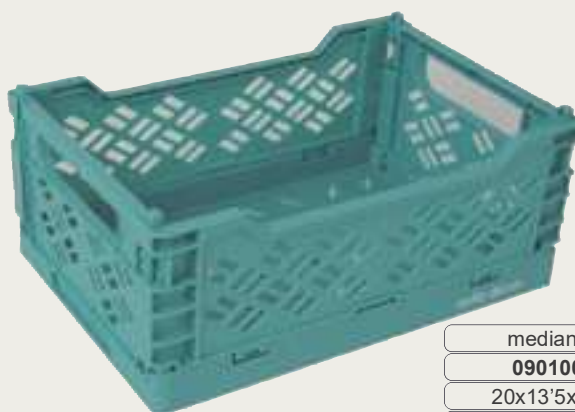

mediano mint
0901008125
20x13'5x18'5cm.
env. 3 uds.