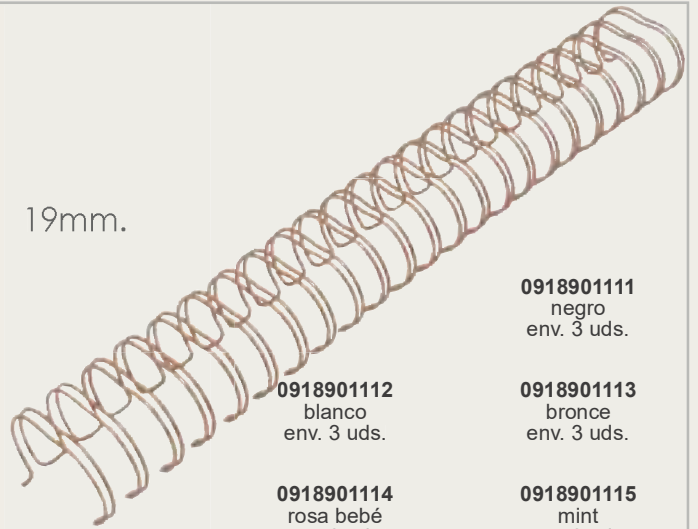

0918901112
blanco
env. 3 uds.

0918901113
bronce
env. 3 uds.

0918901114
rosa bebé
env. 3 uds.

0918901115
mint
env. 3 uds.

0918901116
rose gold
env. 3 uds.

0918901117
verde bosque
env. 3 uds.

0918901118
azul bebé
env. 3 uds.