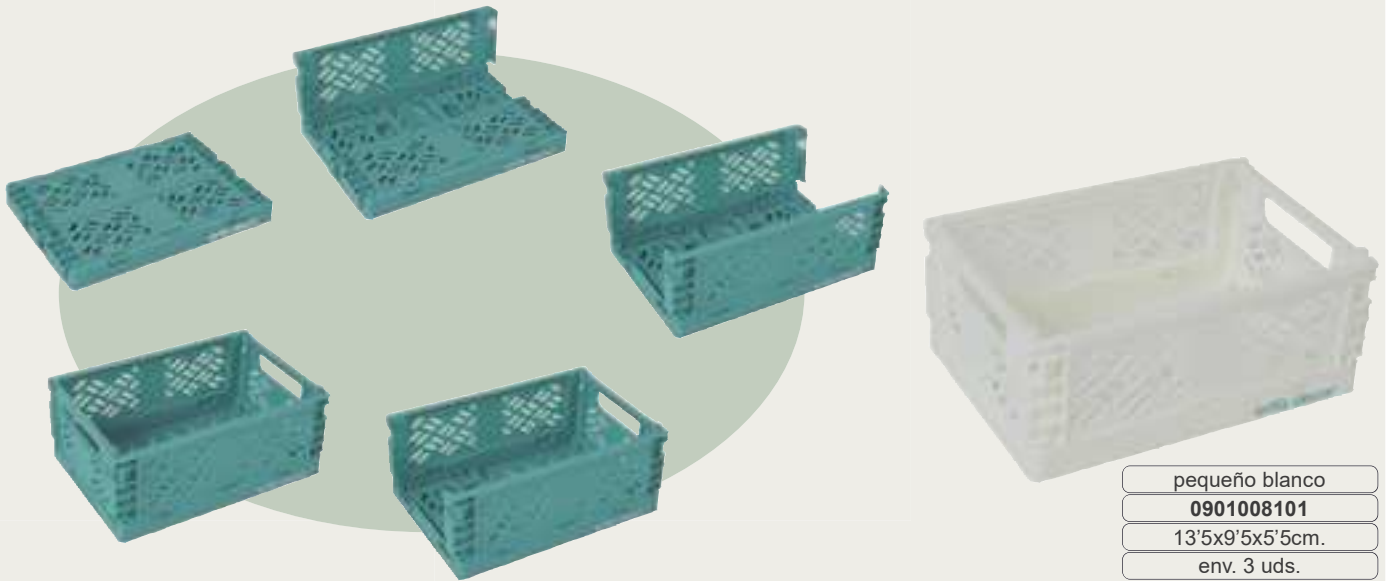

## Basquet plegable

Cajón plegable para almacenamiento **artis decor**

pequeño blanco

**0901008101**

13'5x9'5x5'5cm.

env. 3 uds.

pequeño rosa

**0901008102**