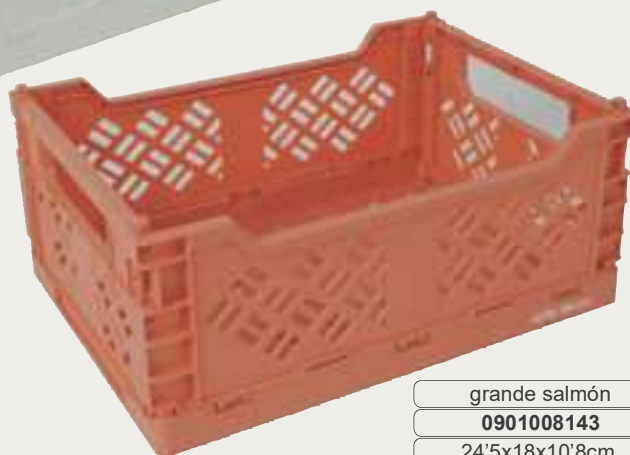

# Basquet plegable

Cajón plegable para almacenamiento **artis decor**

grande blanco  
**0901008141**  
 24'5x18x10'8cm.  
 env. 3 uds.

grande rosa  
**0901008142**  
 24'5x18x10'8cm.  
 env. 3 uds.

grande salmón  
**0901008143**  
 24'5x18x10'8cm.  
 env. 3 uds.