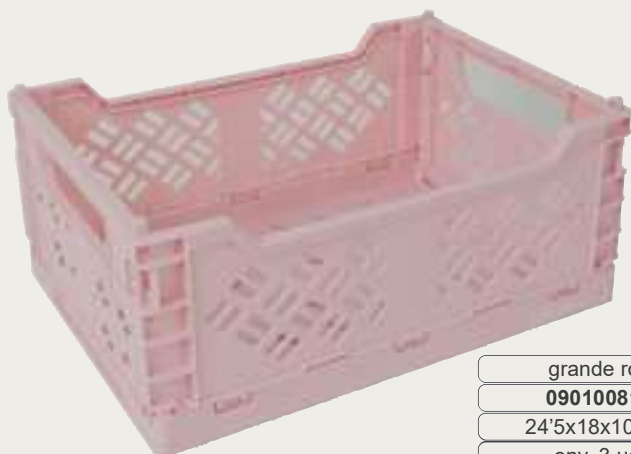

## Basquet plegable

Cajón plegable para almacenamiento **artis decor**

mediano blanco  
**0901008121**  
20x13'5x18'5cm.  
env. 3 uds.

mediano rosa  
**0901008122**  
20x13'5x18'5cm.  
env. 3 uds.

mediano salmón  
**0901008123**  
20x13'5x18'5cm.  
env. 3 uds.

# Basquet plegable

Cajón plegable para almacenamiento **artis decor**

grande blanco  
**0901008141**  
 24'5x18x10'8cm.  
 env. 3 uds.

grande rosa  
**0901008142**  
 24'5x18x10'8cm.  
 env. 3 uds.

grande salmón  
**0901008143**  
 24'5x18x10'8cm.  
 env. 3 uds.