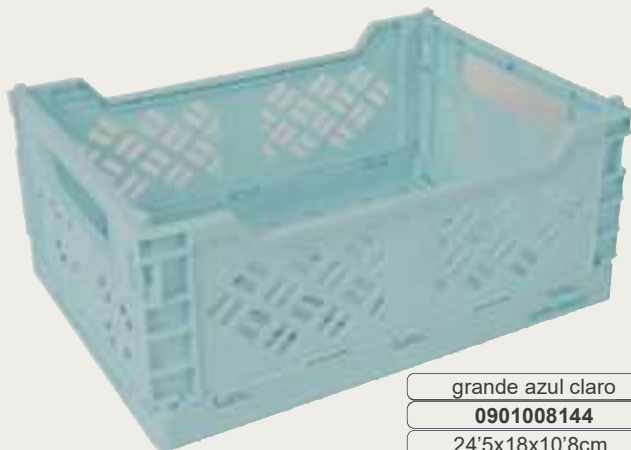

# Basquet plegable

Cajón plegable para almacenamiento **artis decor**

grande blanco  
**0901008141**  
 24'5x18x10'8cm.  
 env. 3 uds.

grande rosa  
**0901008142**  
 24'5x18x10'8cm.  
 env. 3 uds.

grande salmón  
**0901008143**  
 24'5x18x10'8cm.  
 env. 3 uds.