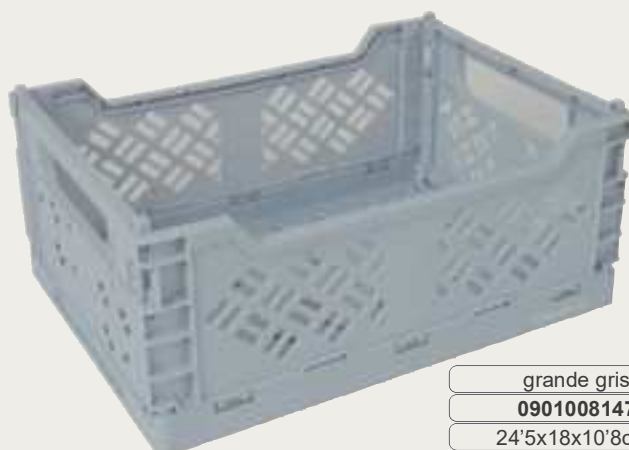

grande gris
0901008147
24'5x18x10'8cm.
env. 3 uds.