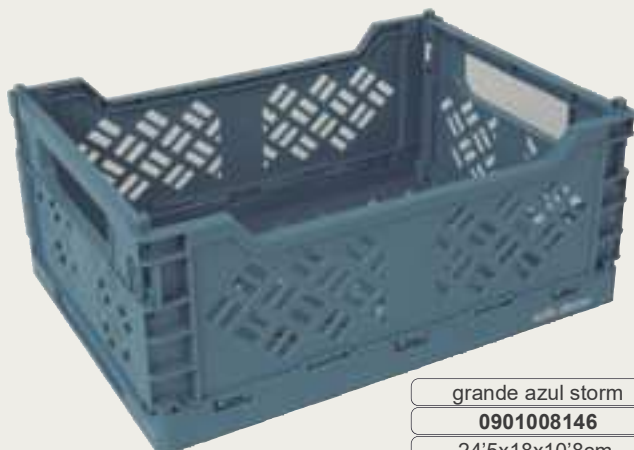

grande azul storm
0901008146
24'5x18x10'8cm.
env. 3 uds.