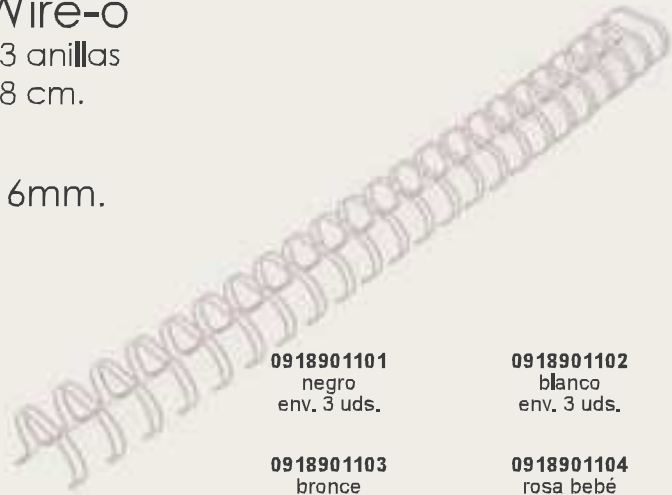

Wire-o

23 anillas
28 cm.

16mm.

0918901101
negro
env. 3 uds.

0918901102
blanco
env. 3 uds.

0918901103
bronce
env. 3 uds.

0918901104
rosa bebé
env. 3 uds.

0918901105
mint
env. 3 uds.

0918901107
verde bosque
env. 3 uds.

19mm.