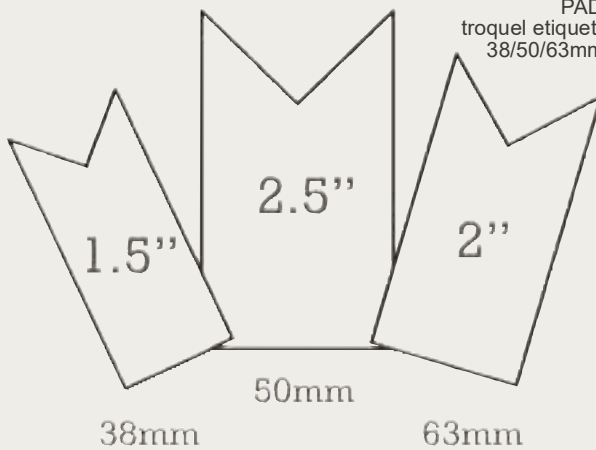

0918000103
PAD-103
troquel etiquetas 3/1 banderín
38/50/63mm. env. 1 uds.