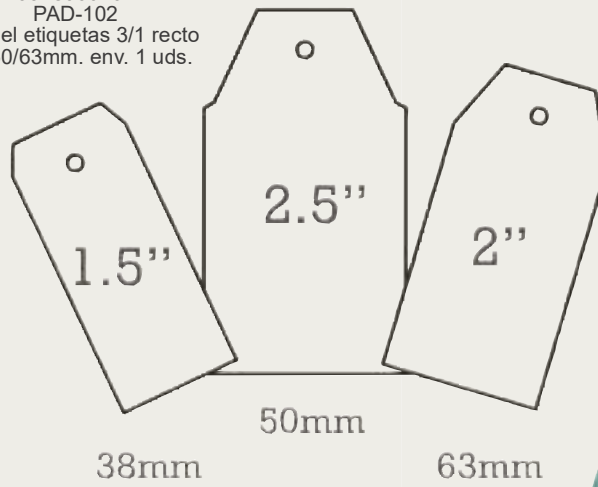

0918000102
PAD-102
troquel etiquetas 3/1 recto
38/50/63mm. env. 1 uds.