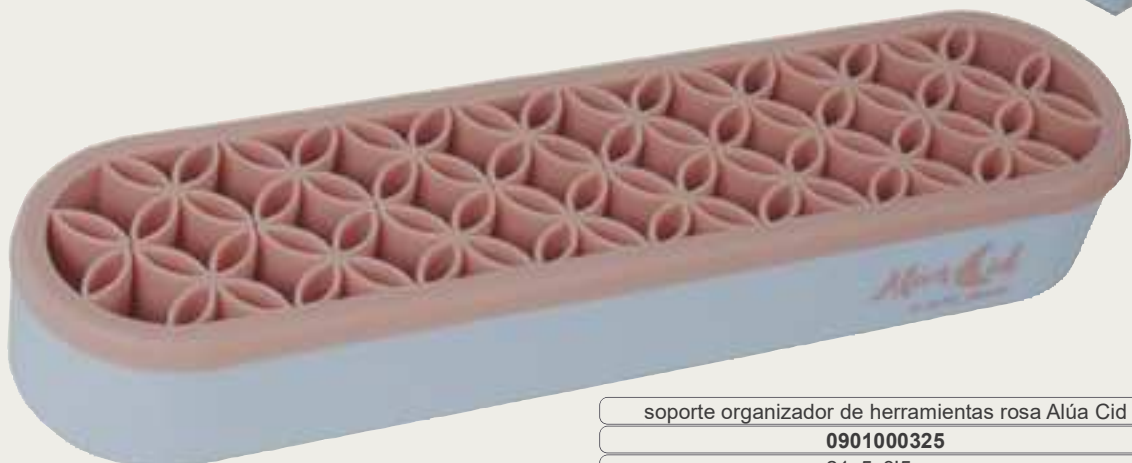

soporte organizador de herramientas rosa Alúa Cid
0901000325
21x5x3'5cm.
env. 1 uds.