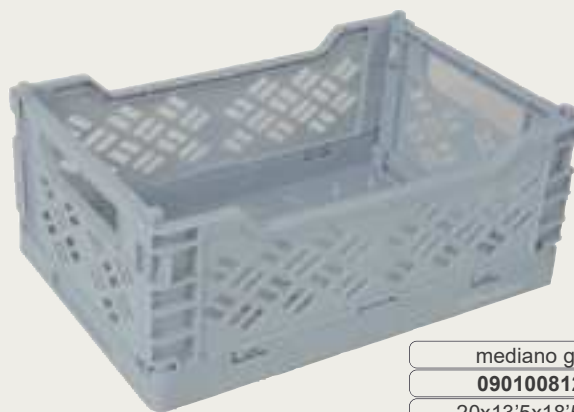

mediano gris
0901008127
20x13'5x18'5cm.
env. 3 uds.