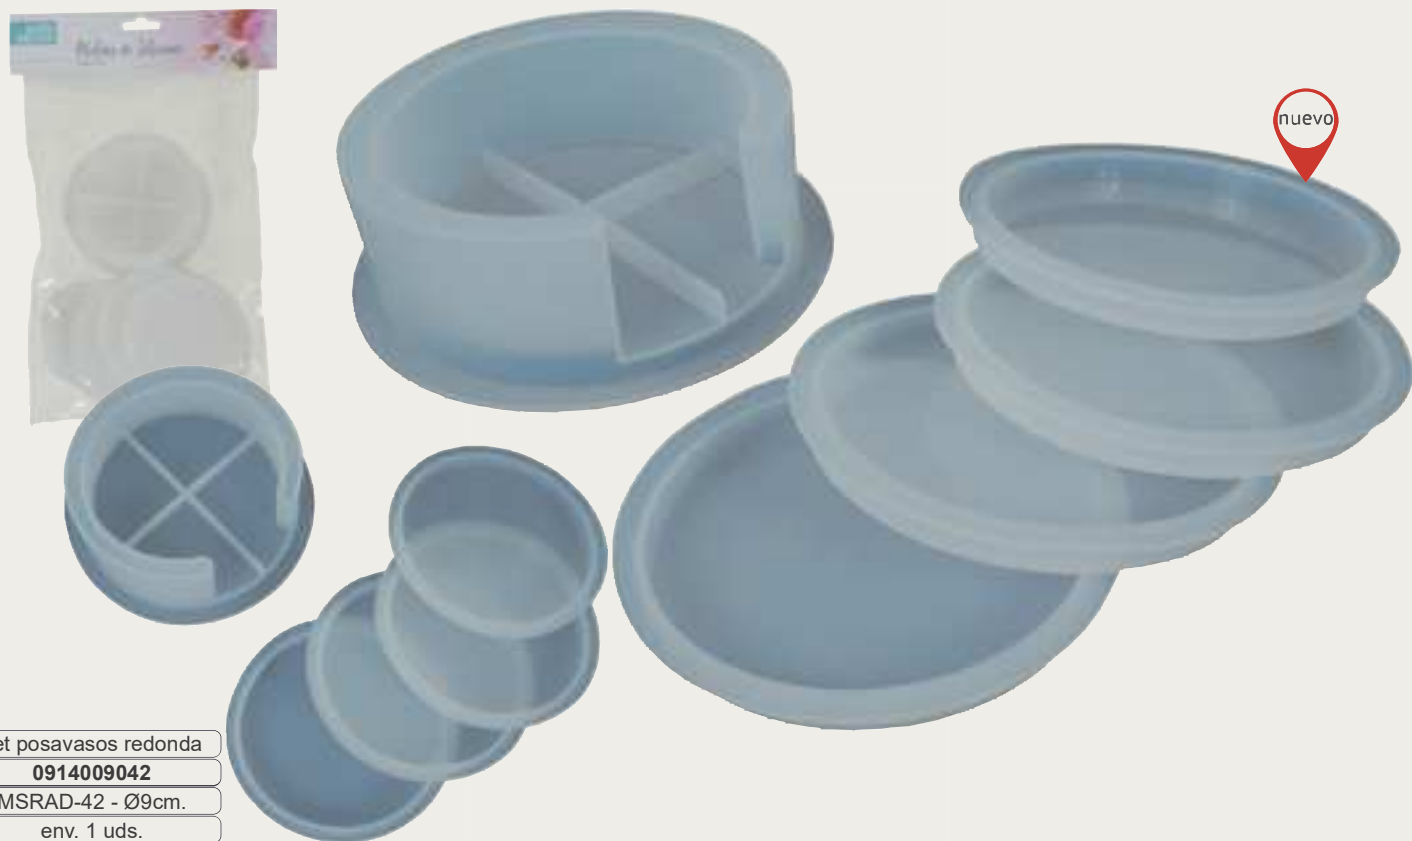

set posavasos redonda
0914009042
MSRAD-42 - Ø9cm.
env. 1 uds.