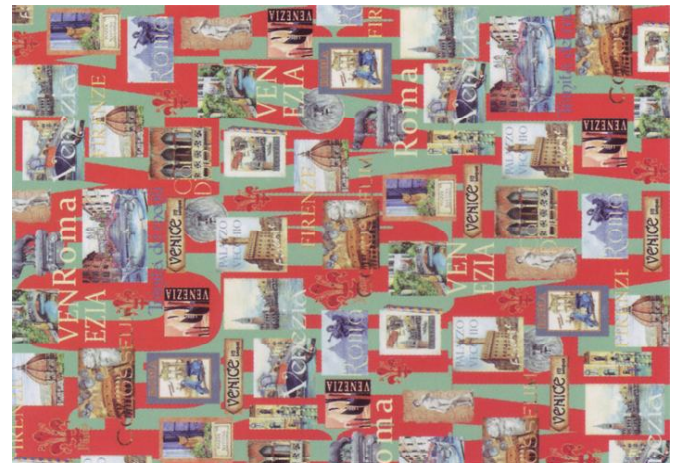

Château de C

papel cartonaje

Papel cartonaje

1419600100
blanco
50x70cm. 5und.

1419600119
escritura
50x70cm. 5und.

1419600120
candy bar boy
50x70cm. 5und.

1419600121
ice cream van
50x70cm. 5und.

1419600125
madera damasco 2
50x70cm. 5und.