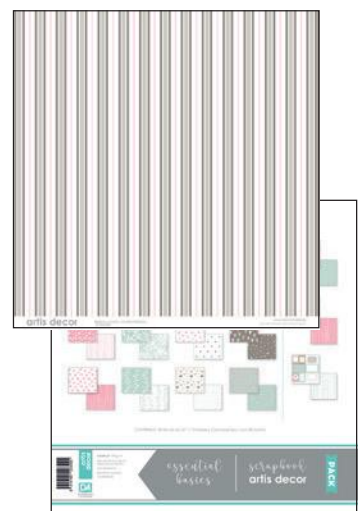

Papel scrap
Essential basics

mate 190 gr/m² doble cara

Incluye:
-12x12" (38 diseños)