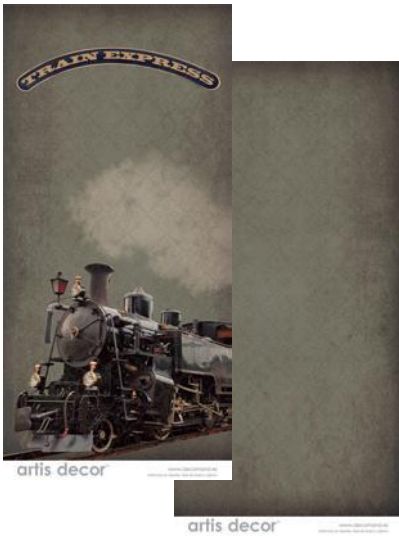

Papel scrap

mate

240 gr/m²

6x12"

Colección escuela de magia

doble cara

8 hojas

Papel scrap mate 240 gr/m² doble cara
 Escuela de Magia Vol. II