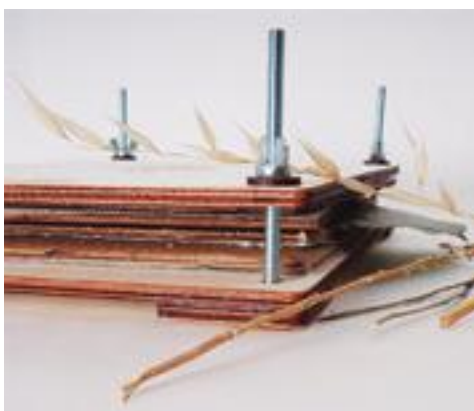

DIAMETRO 12'5MM.

PARA ROTULADORES ABT PRO/MONO EDGE/PITT DE FABER GASTER

0321003413
expositor rotuladores
lettering 18 huecos
12'5mm./11x10x10cm.
env. 1und.

0321003414
expositor rotuladores
lettering 38 huecos
Ø12'5mm./21x10x10cm.
env. 1und.