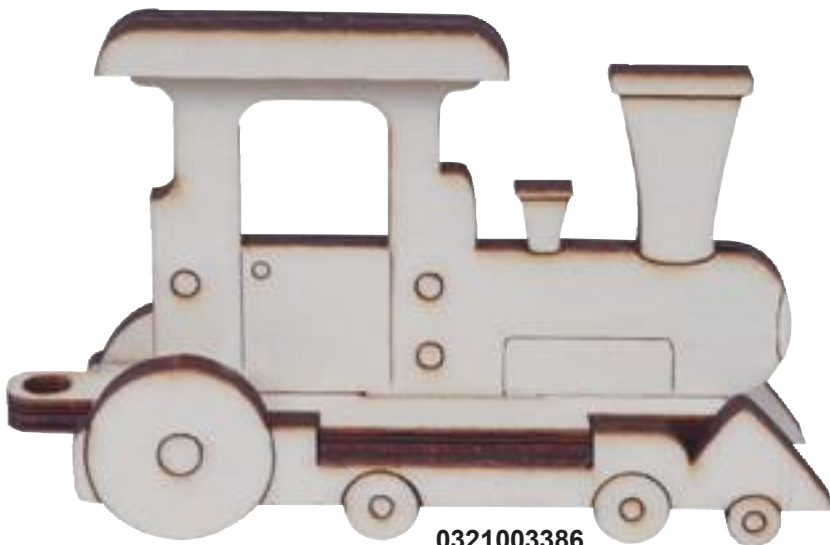

Siluetas chopo

0321003386
locomotora trenecito
3'2x12x7'2cm.
env. 1und.