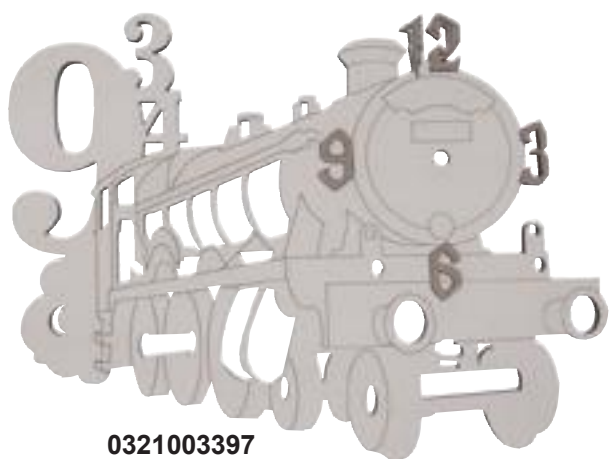

0321003410
prensa botánica
29'7x21cm.
env. 1und.

Siluetas chopo

0321003397
reloj locomotora escuela
de magia 38x29cm.
env. 1und.

0321003401
percha locomotora escuela
de magia 38x33cm.
env. 1und.

0321003404
soporte movil andén
24x13x8cm.
env. 1und.