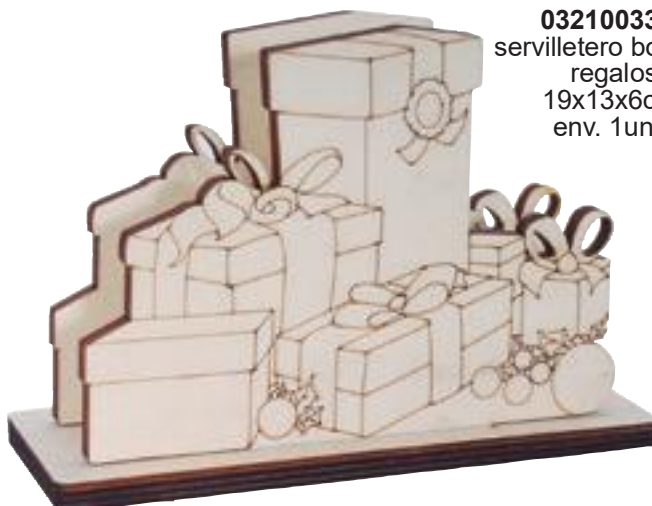

0321003342
portafoto horizontal
32x25'5cm.
env. 1und.

0321003343
portafoto vertical
30x25cm.
env. 1und.

Siluetas chopo

0321003367
servilletero papa noel
y regalos
18x19x6cm.
env. 1und.

0321003368
servilletero bodegon
regalos
19x13x6cm.
env. 1und.