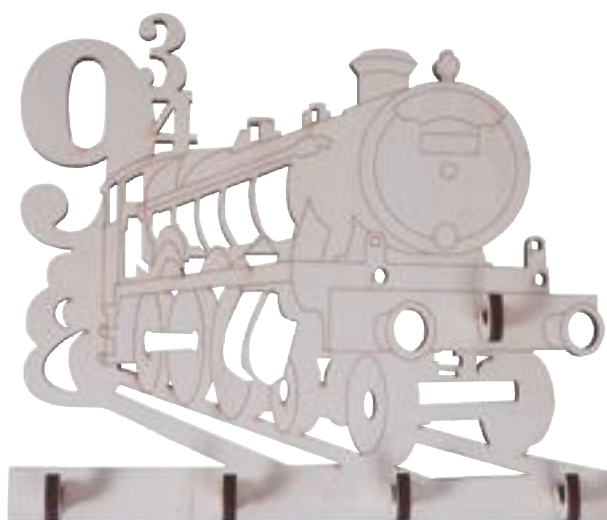

0321003401
percha locomotora escuela
de magia 38x33cm.
env. 1und.