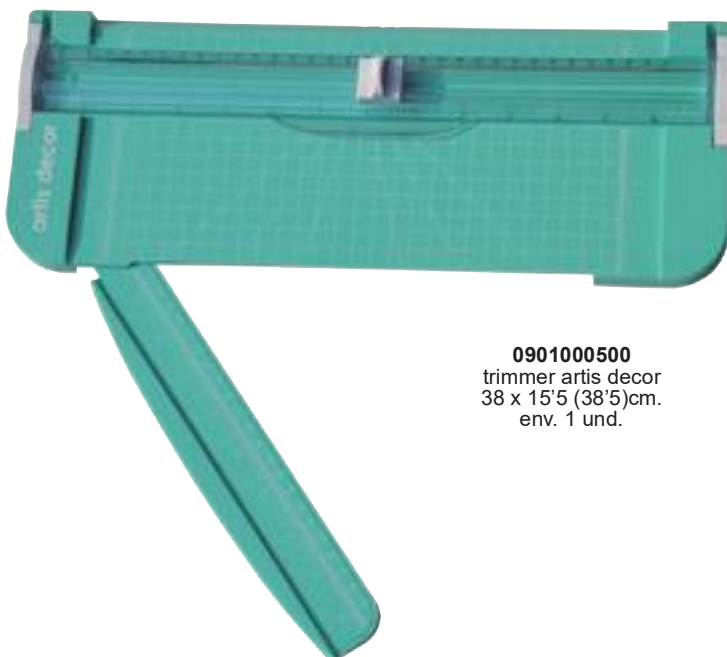

Trimmer artis decor

0901000500
trimmer artis decor
38 x 15'5 (38'5)cm.
env. 1 und.