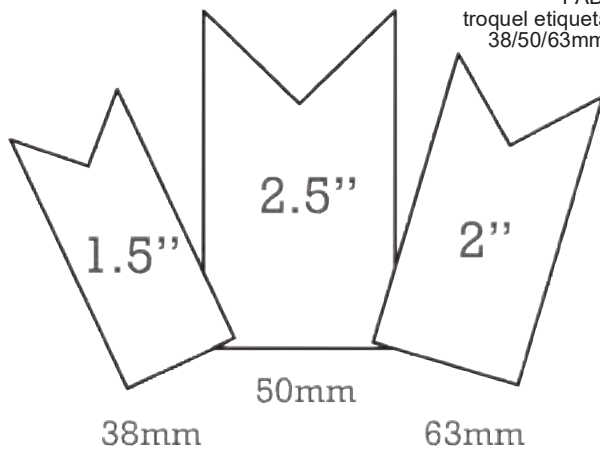

0918000102
PAD-102
troquel etiquetas 3/1 recto
38/50/63mm. env. 1 uds.