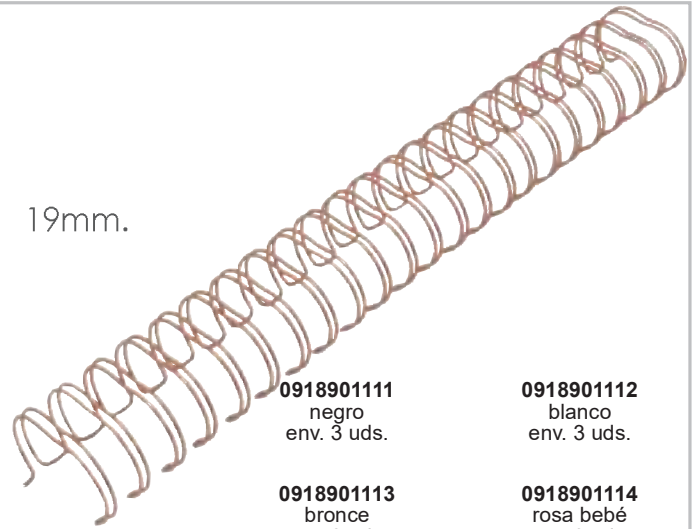

0918901111
negro
env. 3 uds.

0918901112
blanco
env. 3 uds.

0918901113
bronce
env. 3 uds.

0918901114
rosa bebé
env. 3 uds.

0918901116
rose gold
env. 3 uds.

0918901115
mint
env. 3 uds.

0918901117
verde navidad
env. 3 uds.

22'2mm.