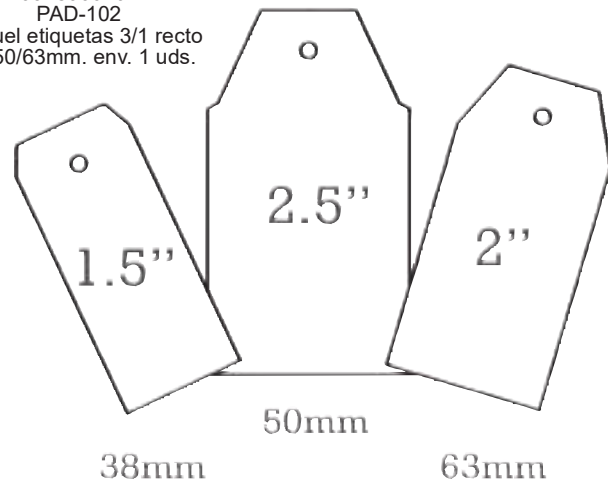

0901000005
Barras
termoencoladora
10cm. Ø 1,1cm.
env. 6 und

0901000011
Barras
termoencoladora
20cm. Ø 0,7cm.
env. 25 und

0901000012
Barras
termoencoladora
20cm. Ø 0,7cm.
env. 50 und

**Goma borra pegamento
artis decor**

0901000152
craft mat marrón
50x33cm.
env. 1 uds.

Bases

0901000155
mix media mat
43'8x27'5cm.
env. 1 uds.

0901000135
plancha de corte magnética
12"x13'5" / 30'4x34'2cm.
env. 1 uds.

0901000140
base corte de vidrio
18"x24" / 45'7x61cm.
env. 1 uds.

2806000603
30x42cm.
env. 3 und.

2806000606
15x21cm.
env. 3 und.

Cinta de imán

2806000720
20mm.
env. 1 mtr.

2806000725
25mm.
env. 1 mtr.

2806000730
30mm.
env. 1 mtr.

2806000735
35mm.
env. 1 mtr.

2806000625
adhesivo 25mm.
env. 1 mtr.

0918000069
lazo
env. 3 und.

0918000072
abeja
env. 3 und.

0918000073
carrito bebe
env. 3 und.

0918000076
flor
env. 3 und.

Punch PAD

ETIQUETAS

9X15CM.

0918000102
 PAD-102
 troquel etiquetas 3/1 recto
 38/50/63mm. env. 1 uds.