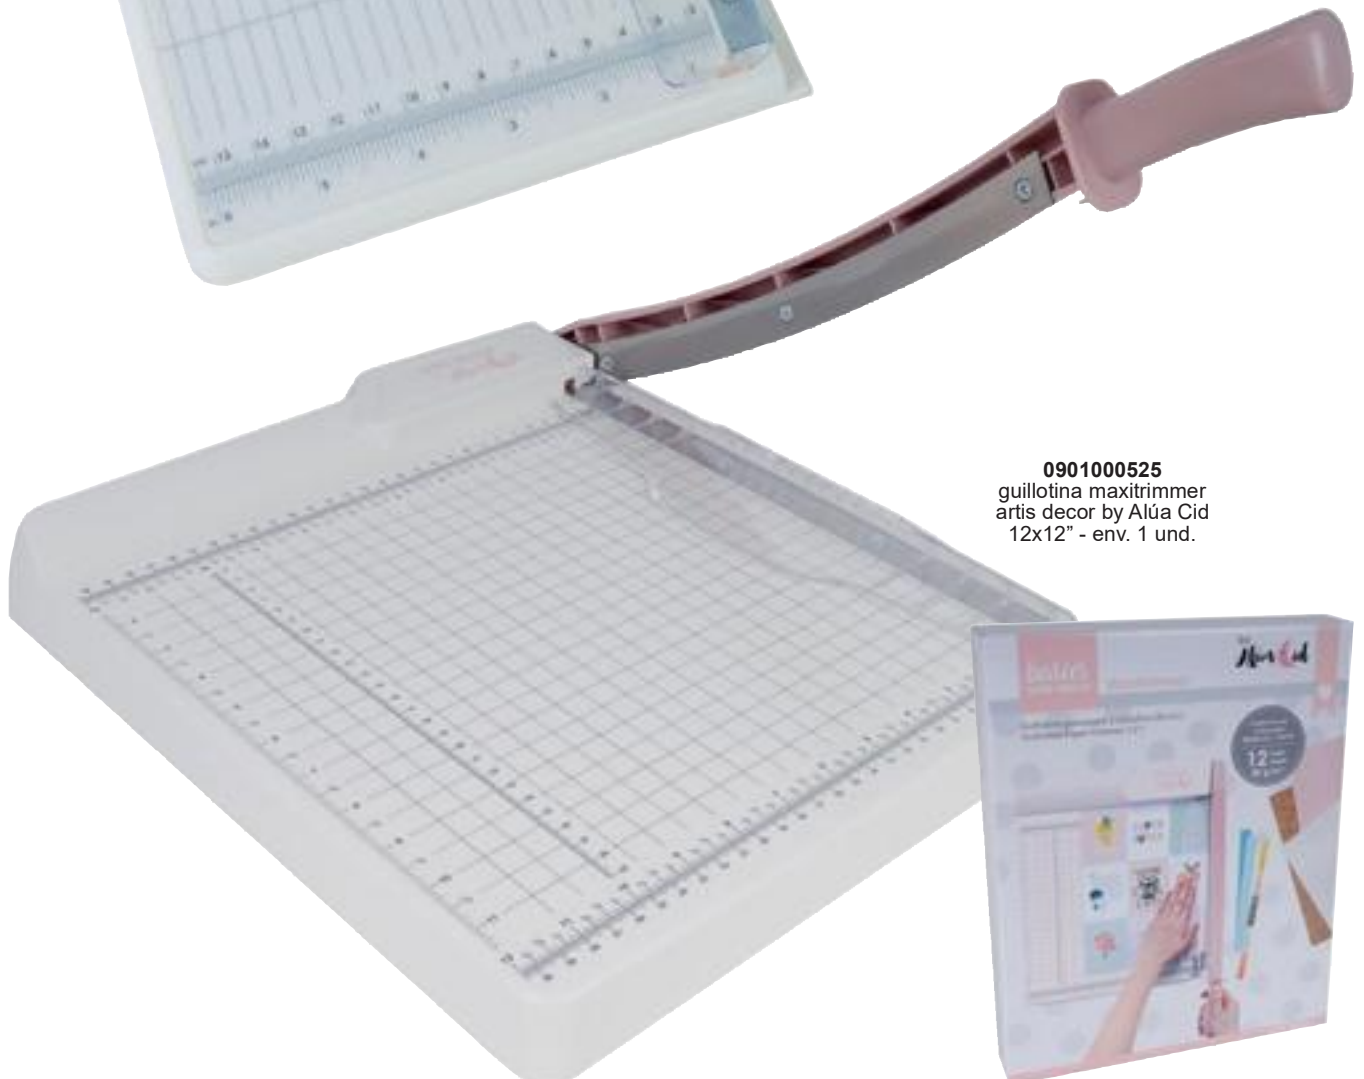

0901000525
guillotina maxitrimmer
artis decor by Alúa Cid
12x12" - env. 1 und.