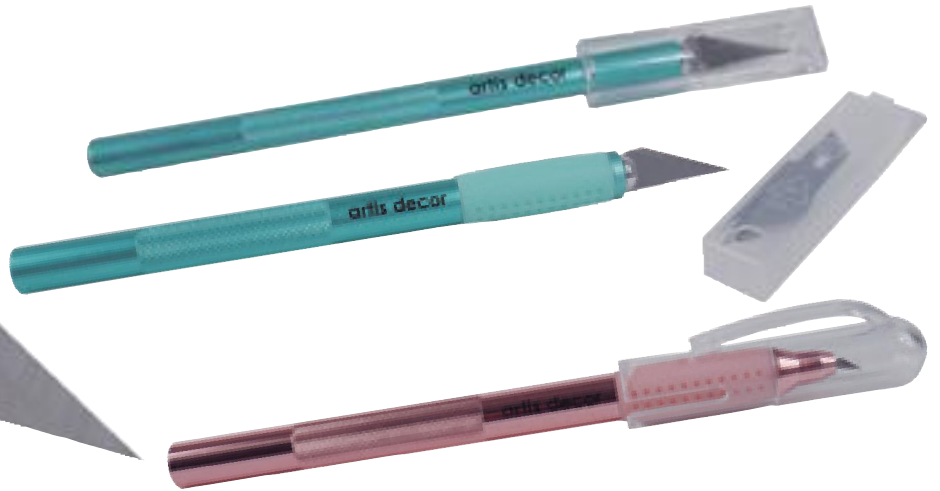

Estilete / cutter

0901000550
estilete aluminio mint
+ 2 cuchillas
env. 12 und.